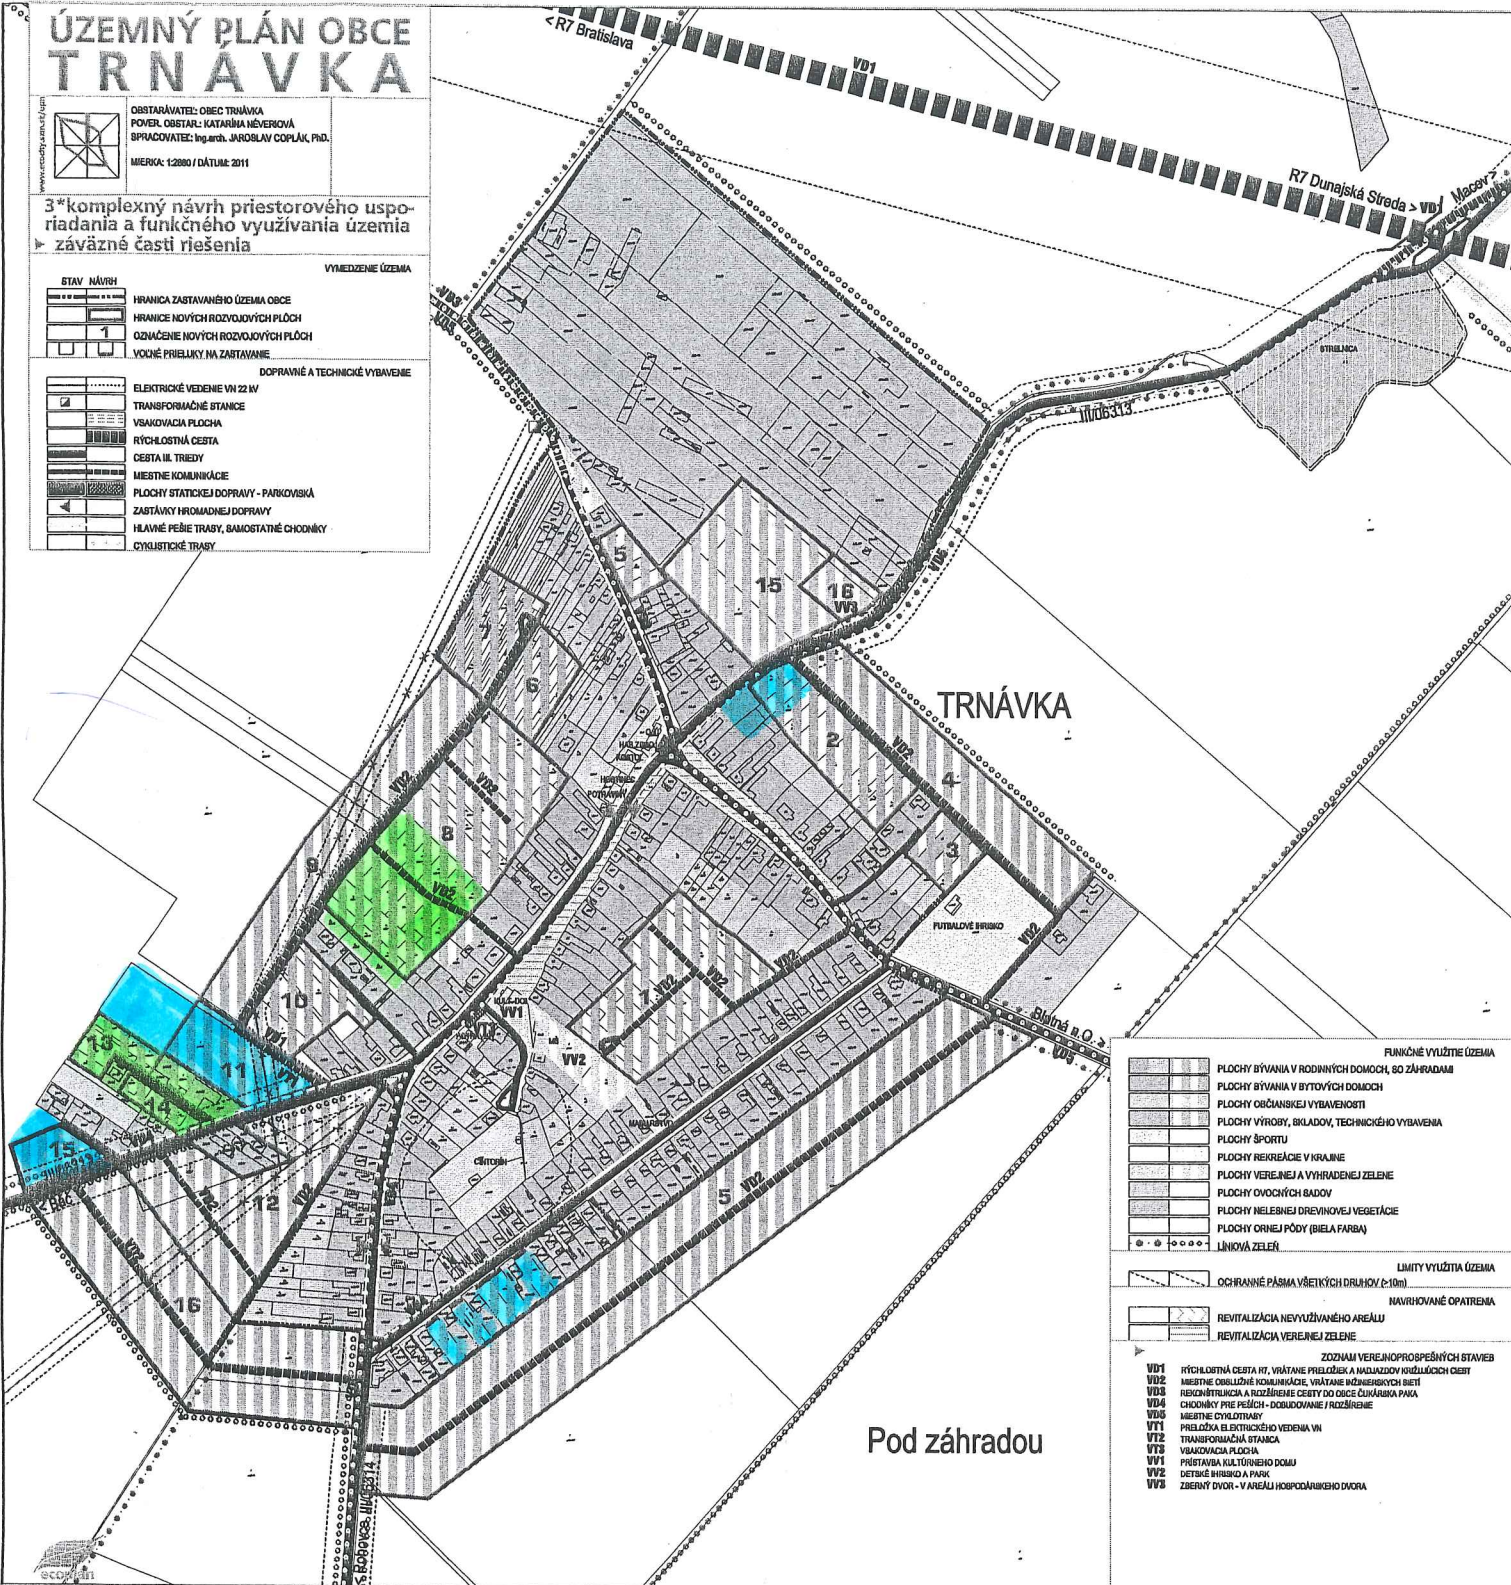

STAV NÁVRH		VYMEDZENIE ÚZEMIA	
[Symbol]	HRANICA ZASTAVANÉHO ÚZEMIA OBCE	[Symbol]	ELEKTRICKÉ VEDENIE VN 22 kV
[Symbol]	HRANICE NOVÝCH ROZVOJOVÝCH PLOCH	[Symbol]	TRANSFORMAČNÉ STANICE
[Symbol]	OZNAČENIE NOVÝCH ROZVOJOVÝCH PLOCH	[Symbol]	VSAKOVACIA PLOCHA
[Symbol]	VOČNÉ PRIELUKY NA ZASTAVANIE	[Symbol]	RYCHLOSTNÁ CESTA
DOPRAVNÉ A TECHNICKÉ VYBAVENIE		[Symbol]	CESTA III. TREDY
[Symbol]	MESTNÉ KOMUNIKÁCIE	[Symbol]	PLOCHY STATICKEJ DOPRAVY - PARKOVISKA
[Symbol]	PLOCHY STATICKEJ DOPRAVY - PARKOVISKA	[Symbol]	ZASTÁVKY HROMADNEJ DOPRAVY
[Symbol]	ZASTÁVKY HROMADNEJ DOPRAVY	[Symbol]	HĽAVNÉ PÉRIE TRASY, SAMOSTATNÉ CHODNÍKY
[Symbol]	HĽAVNÉ PÉRIE TRASY, SAMOSTATNÉ CHODNÍKY	[Symbol]	CYKLISTICKÉ TRASY
[Symbol]	CYKLISTICKÉ TRASY		

FUNKČNÉ VYUŽITIE ÚZEMIA	
[Symbol]	PLOCHY BÝVANIA V RODINNÝCH DOMOCH, SO ZÁHRADAMI
[Symbol]	PLOCHY BÝVANIA V BYTOVÝCH DOMOCH
[Symbol]	PLOCHY OBČANSKEJ VYBAVENOSTI
[Symbol]	PLOCHY VÝROBY, SKLADOV, TECHNICKÉHO VYBAVENIA
[Symbol]	PLOCHY ŠPORTU
[Symbol]	PLOCHY REKREÁCIE V KRAJINE
[Symbol]	PLOCHY VEREJNEJ A VYHRADENEJ ZELENÉ
[Symbol]	PLOCHY OVOCNÝCH SADOV
[Symbol]	PLOCHY NELEBNEJ DREVINEJ VEGETÁCIE
[Symbol]	PLOCHY ORNEJ PÔDY (BIELA FARBA)
[Symbol]	LIŇOVÁ ZELEN
LIMITY VYUŽITIA ÚZEMIA	
[Symbol]	OCHRANNÉ PÁSMA VŠETKÝCH DRUHOV (>10m)
NAVROHOVANÉ OPATRENIA	
[Symbol]	REVITALIZÁCIA NEVYUŽÍVANÉHO AREÁLU
[Symbol]	REVITALIZÁCIA VEREJNEJ ZELENÉ
ZODNAM VEREJNĽOPROSPESNÝCH STAVIEB	
VD1	RYCHLOSTNÁ CESTA IV, VYHRADENÉ PRELIEČKA A IMPLANTOVANÉ KROKOVÉ ČASTI
VD2	MESTNÉ OBLIČNÉ KOMUNIKÁCIE, VYHRADENÉ MESTSKÝCH SIETI
VD3	REKONŠTRUKCIA A ROZŠIŘENIE CESTY DO OBCE ČUKÁRKA PANKA
VD4	CHODNÍKY PRE PEŠÁKOV - DOBUDOVANÉ A ROZŠIŘENÉ
V05	MESTNÉ CYKLISTICKÉ TRASY
VT1	PRELIEČKA B. ECTRICKEJ VEDENIA VN
VT2	TRANSFORMAČNÁ STANICA
VT3	VSAKOVACIA PLOCHA
VV1	PRÍSTAVBA KULTÚRNEHO DOMU
VV2	DETSKÉ HRISKO A PARK
VV3	ZBERNÝ DVOR - V AREÁLE HOSPODÁRSKEHO DVORA